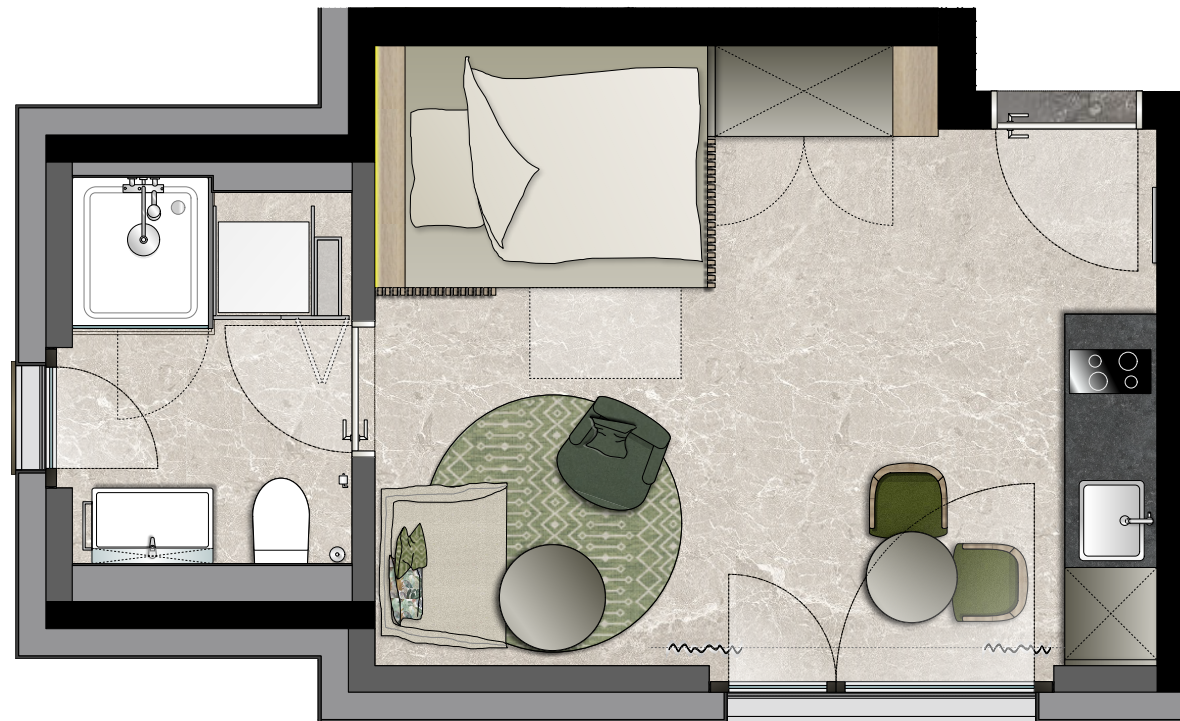

# Tiny isch trendy

Südfassade

Ostfassade

## Haus B Studio 3.1

Geschoss: 3. OG

Zimmer: 1,5

Wohnfläche: 25,5 m<sup>2</sup>

Bruttomiete: CHF 2000.–

Masstab 1:100

# Tiny isch trendy

Badezimmer Accessoires, Duvet, Kissen sowie die nötigen Bezüge dienen der Visualisierung und gehören nicht zur Wohnungsausstattung.

Masstab 1:50

0 1 2 3 4 5m