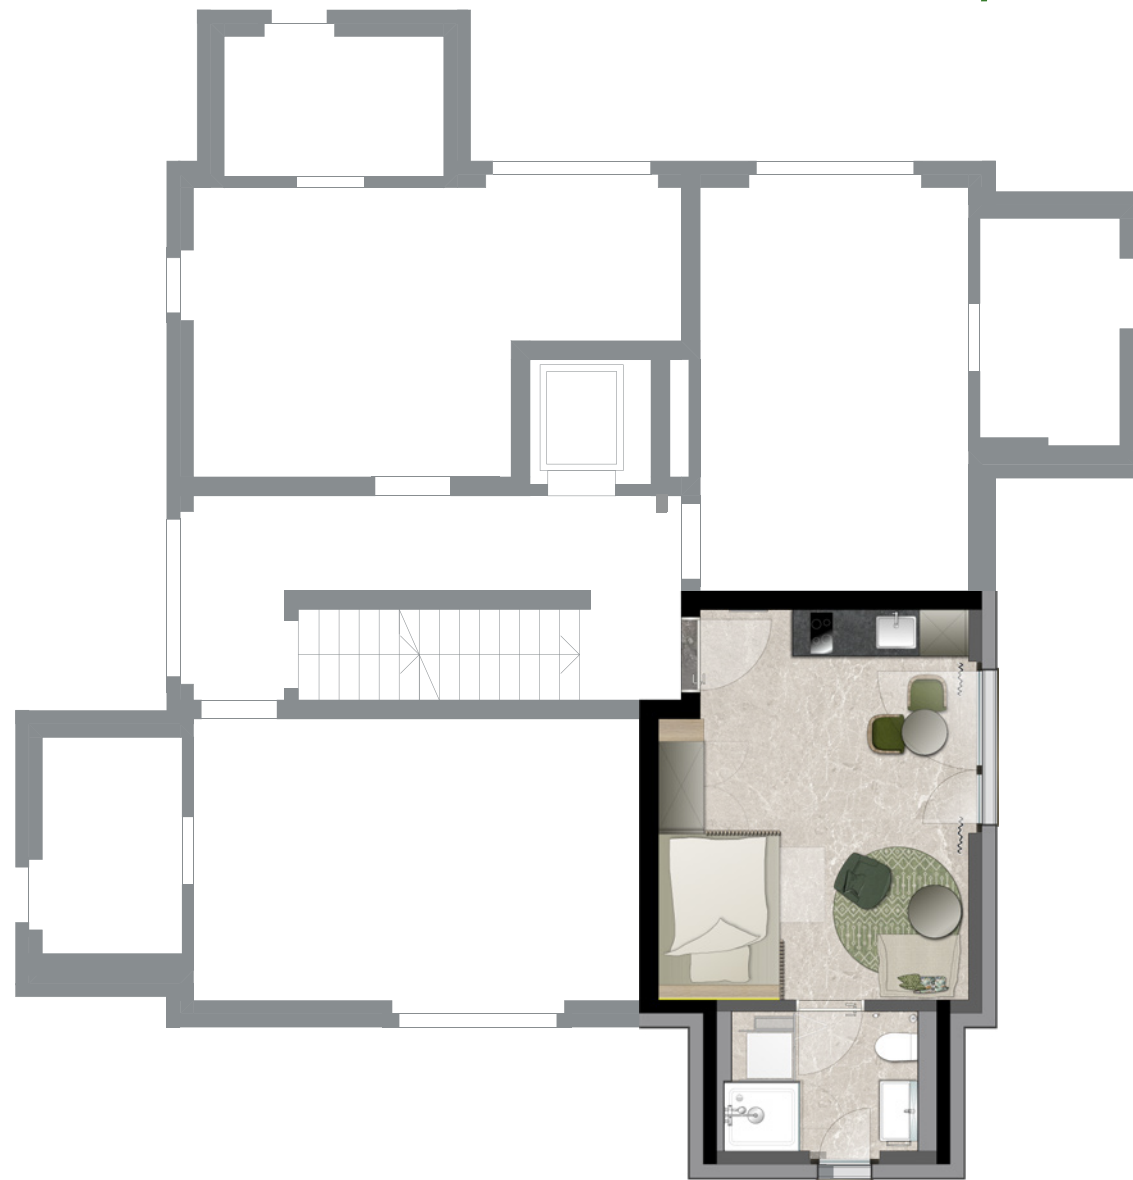

# Tiny isch trendy

Südfassade

Ostfassade

## Haus B Studio 3.1

Geschoss: 3. OG

Zimmer: 1,5

Wohnfläche: 25,5 m<sup>2</sup>

Bruttomiete: CHF 2000.–

Masstab 1:100

# Tiny isch trendy

Badezimmer Accessoires, Duvet, Kissen sowie die nötigen Bezüge dienen der Visualisierung und gehören nicht zur Wohnungsausstattung.

Masstab 1:50

0 1 2 3 4 5m