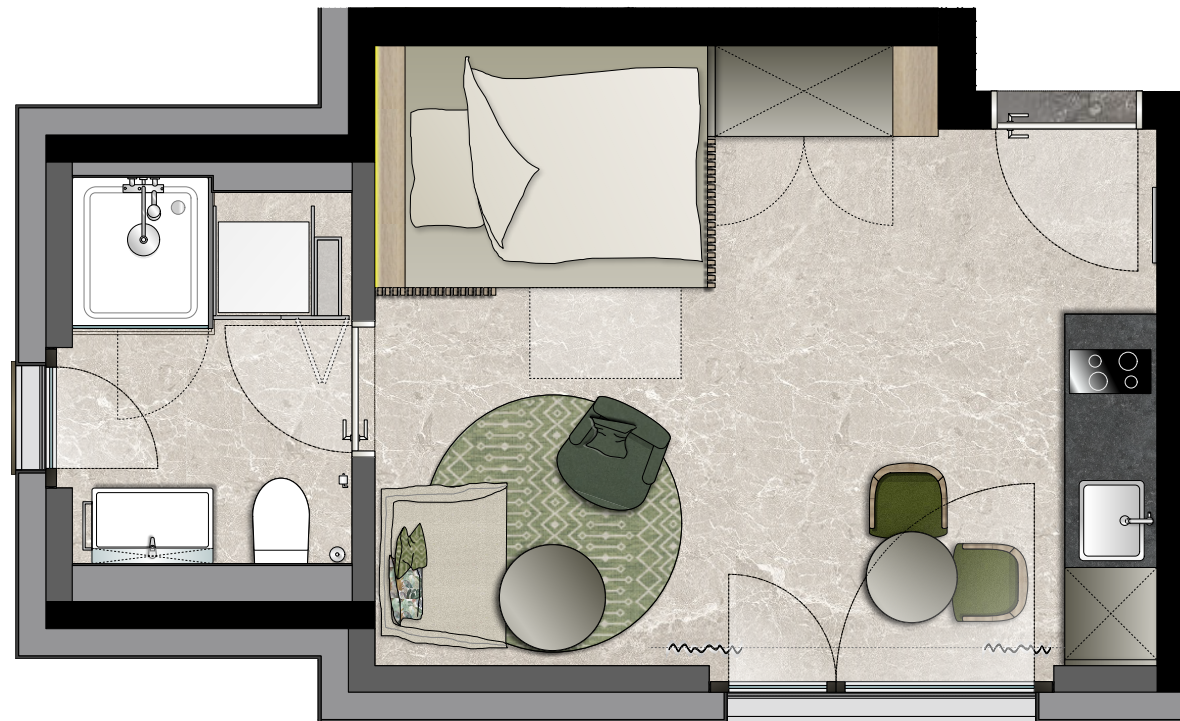

Tiny isch trendy

Südfassade

Ostfassade

Haus B Studio 2.1

Geschoss: 2.OG

Zimmer: 1,5

Wohnfläche: 25,5 m²

Bruttomiete: CHF 1950.–

Masstab 1:100

Tiny isch trendy

Badezimmer Accessoires, Duvet, Kissen sowie die nötigen Bezüge dienen der Visualisierung und gehören nicht zur Wohnungsausstattung.

Masstab 1:50

0 1 2 3 4 5m