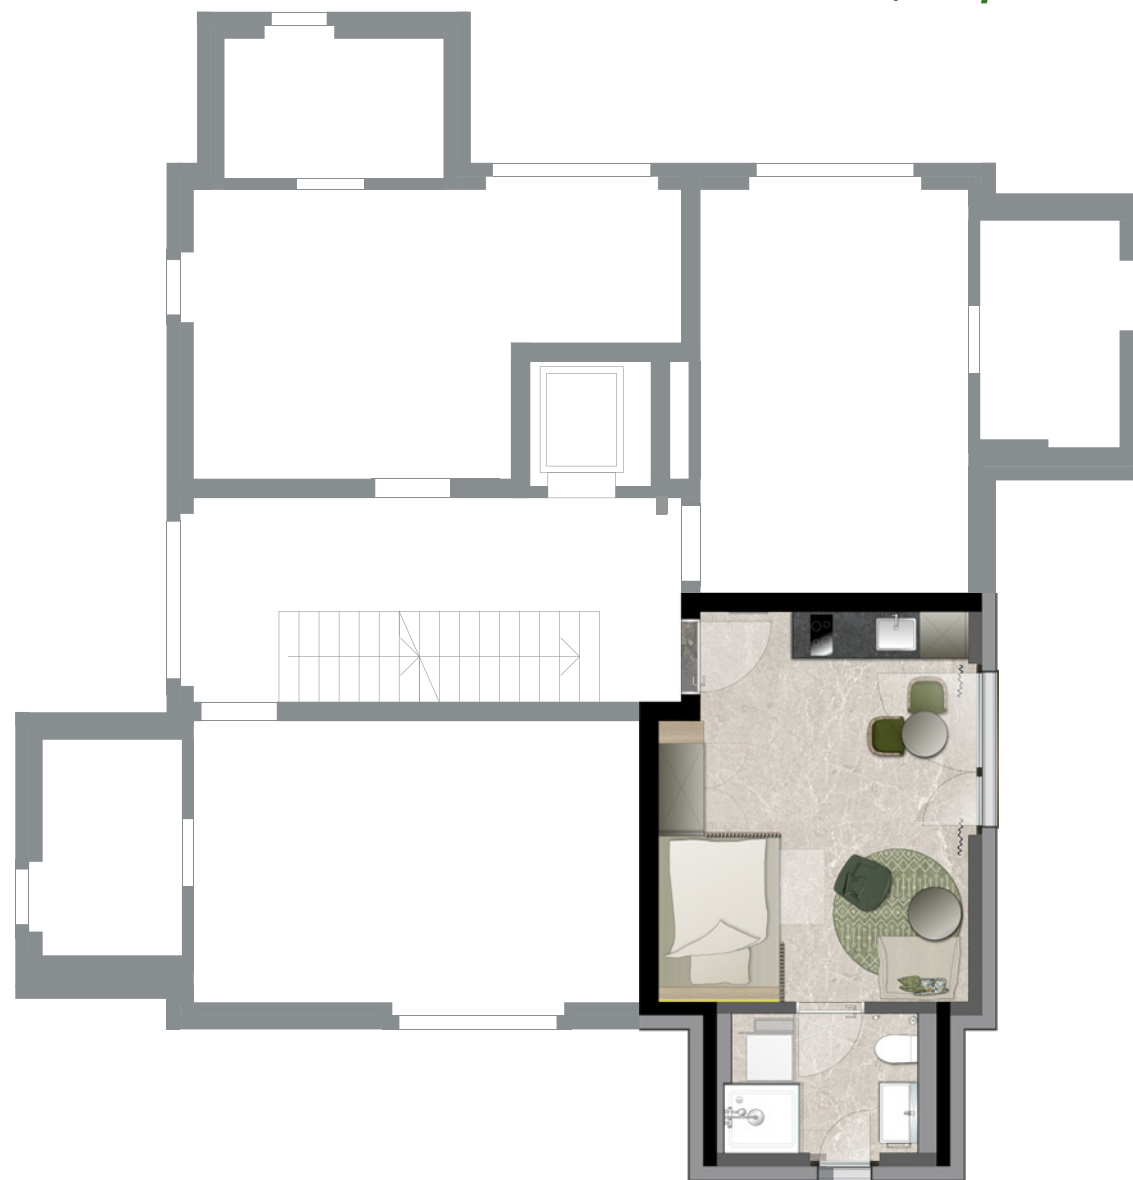

Tiny isch trendy

Südfassade

Ostfassade

Haus B Studio 2.1

Geschoss: 2.OG

Zimmer: 1,5

Wohnfläche: 25,5 m²

Bruttomiete: CHF 1950.–

Masstab 1:100

Tiny isch trendy

Badezimmer Accessoires, Duvet, Kissen sowie die nötigen Bezüge dienen der Visualisierung und gehören nicht zur Wohnungsausstattung.

Masstab 1:50

0 1 2 3 4 5m