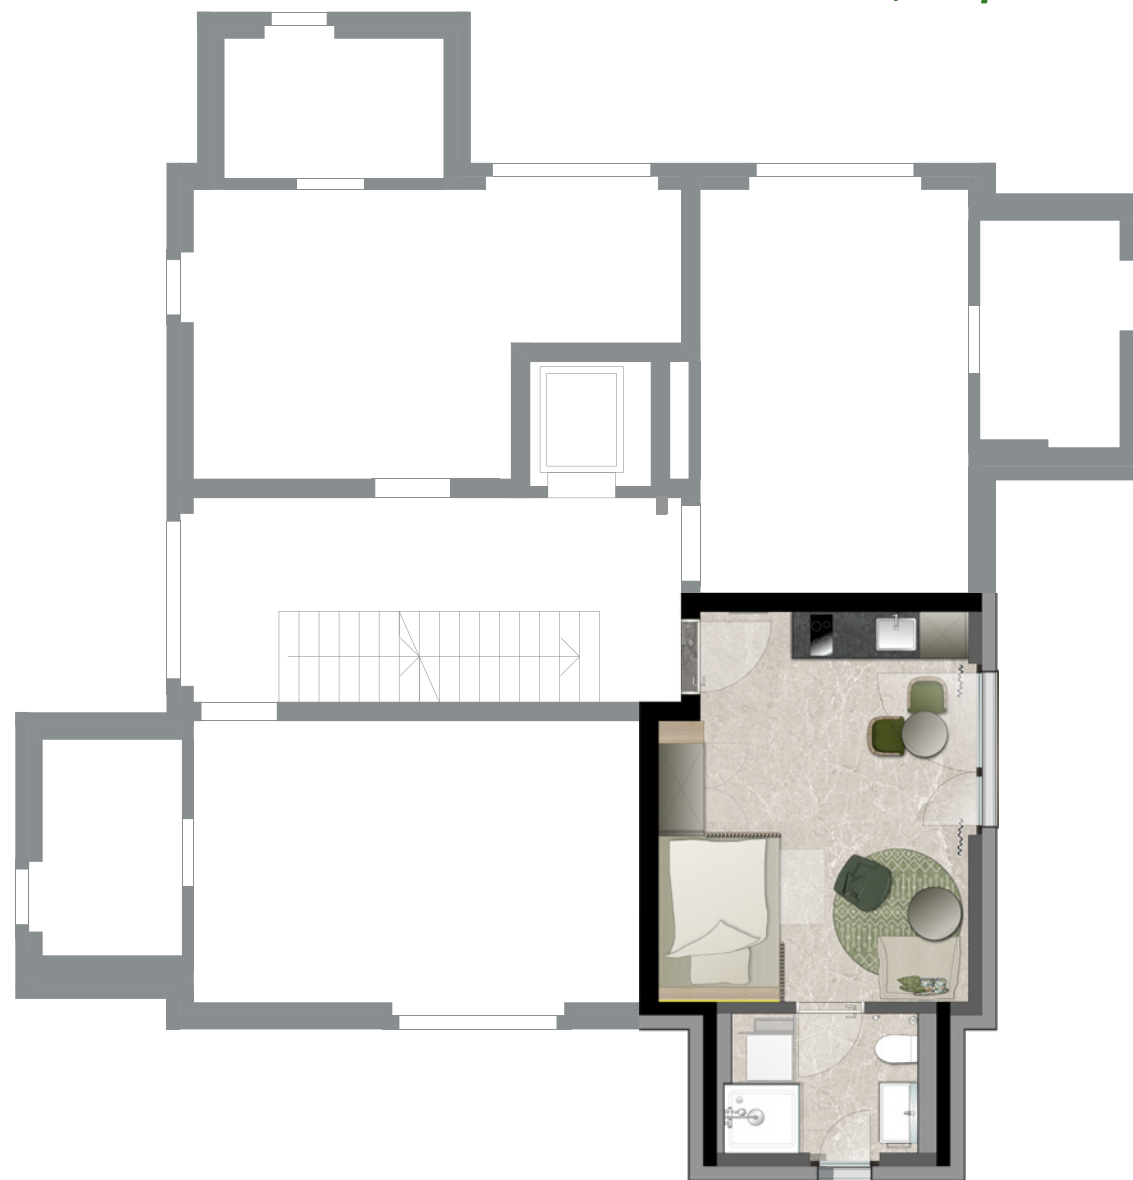

# Tiny isch trendy

Südfassade

Ostfassade

## Haus B Studio 1.1

Geschoss: 1.OG

Zimmer: 1,5

Wohnfläche: 25,5 m<sup>2</sup>

Bruttomiete: CHF 1900.–

Masstab 1:100

# Tiny isch trendy

Badezimmer Accessoires, Duvet, Kissen sowie die nötigen Bezüge dienen der Visualisierung und gehören nicht zur Wohnungsausstattung.

Masstab 1:50

0 1 2 3 4 5m