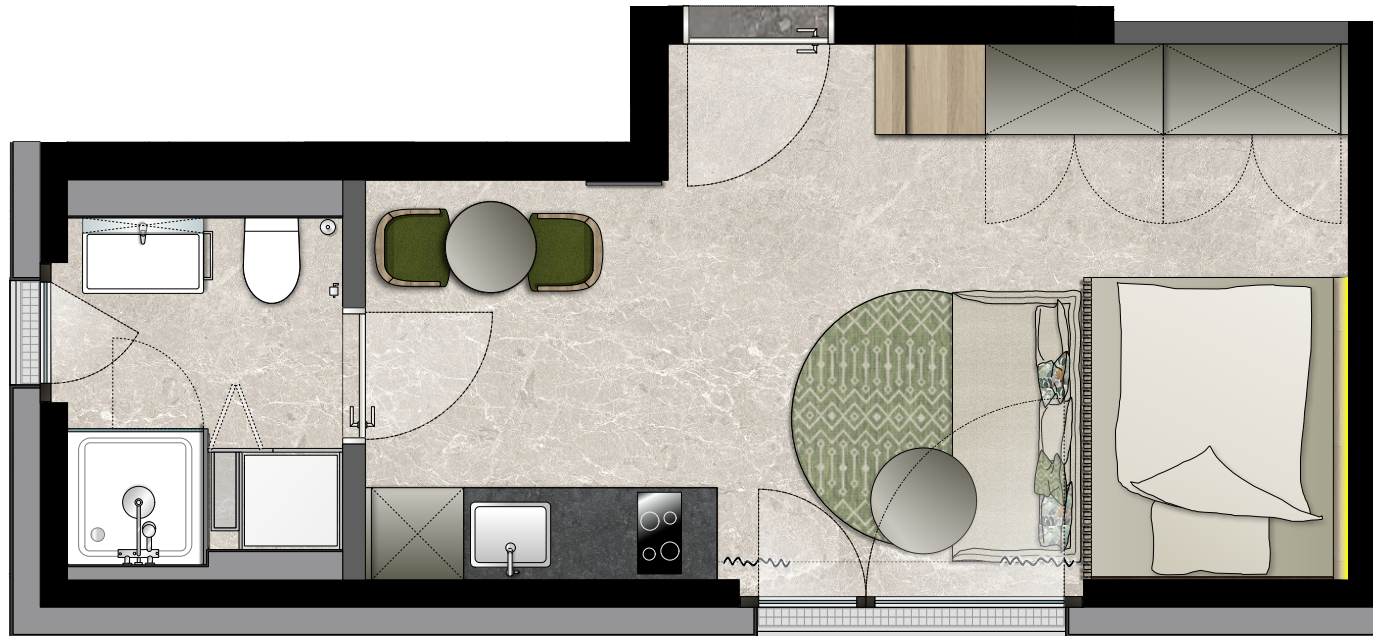

Tiny isch trendy

Südfassade

Ostfassade

Haus B Studio 0.3

Geschoss: EG

Zimmer: 1,5

Wohnfläche: 26 m²

Bruttomiete: CHF 1840.–

Massstab 1:100

Tiny isch trendy

Badezimmer Accessoires, Duvet, Kissen sowie die nötigen Bezüge dienen der Visualisierung und gehören nicht zur Wohnungsausstattung.

Masstab 1:50

0 1 2 3 4 5m