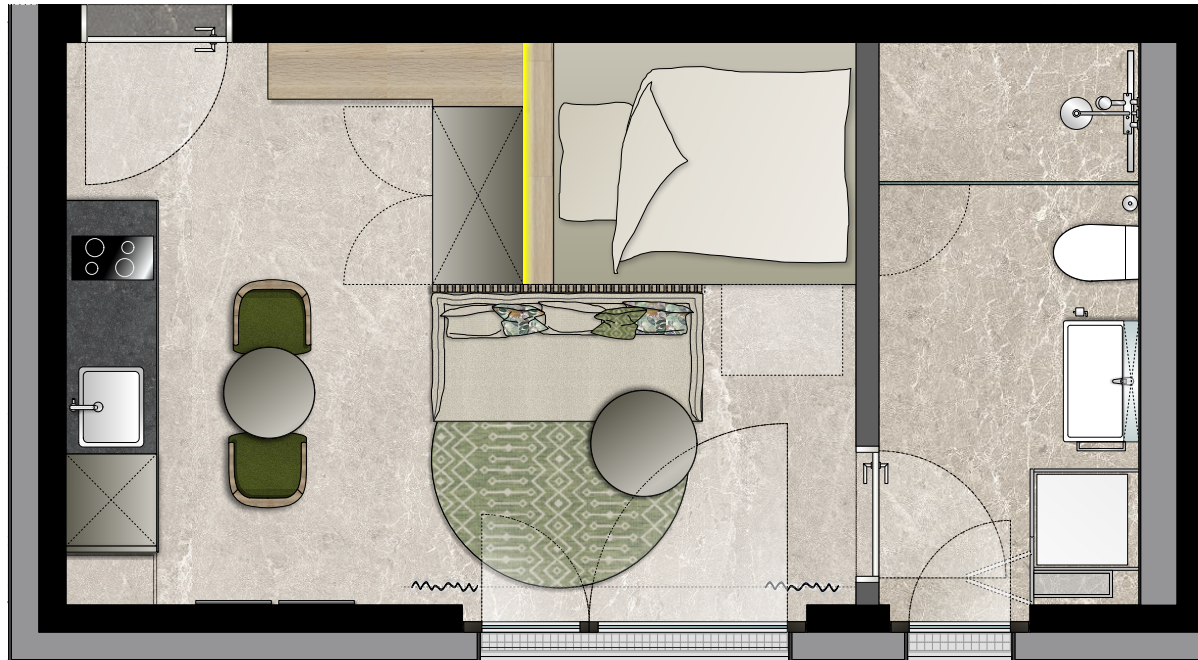

# Tiny isch trendy

Westfassade

Südfassade

## Haus B Studio 0.1

Geschoss: EG

Zimmer: 1,5

Wohnfläche: 26,5 m<sup>2</sup>

Bruttomiete: CHF 1860.–

Massstab 1:100

# Tiny isch trendy

Badezimmer Accessoires, Duvet, Kissen sowie die nötigen Bezüge dienen der Visualisierung und gehören nicht zur Wohnungsausstattung.

Masstab 1:50

0 1 2 3 4 5m