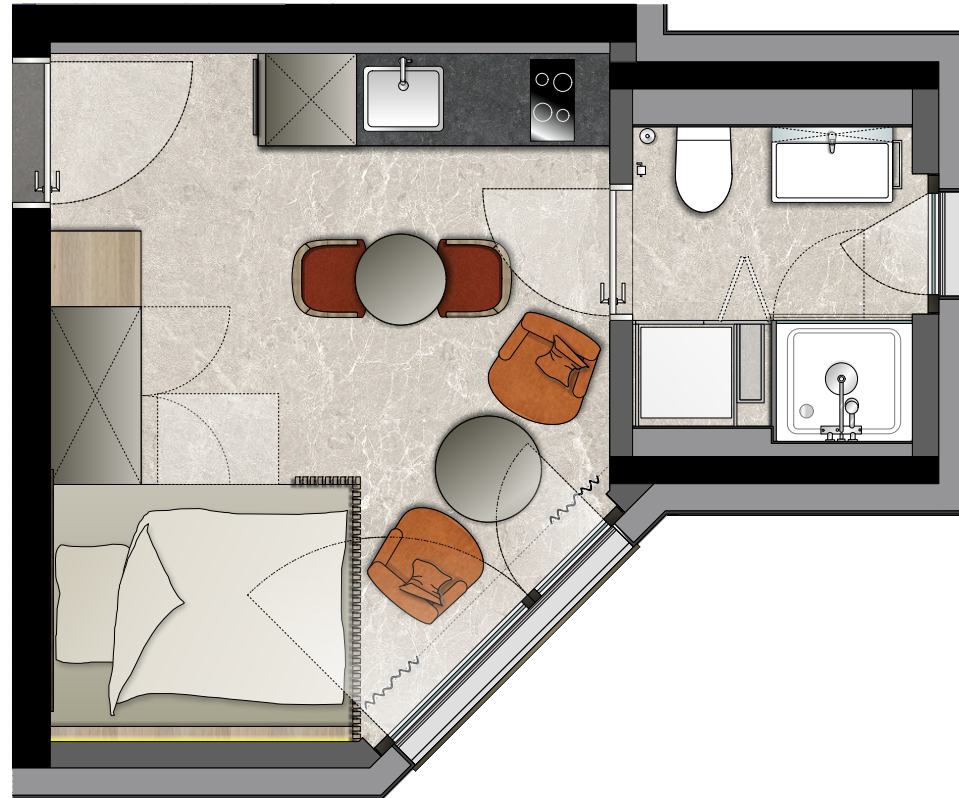

Tiny isch trendy

Südfassade

Ostfassade

Haus A Studio 3.3

Geschoss: 3.OG

Zimmer: 1,5

Wohnfläche: 20 m²

Bruttomiete: CHF 1870.–

Masstab 1:100

Tiny isch trendy

Badezimmer Accessoires, Duvet, Kissen sowie die nötigen Bezüge dienen der Visualisierung und gehören nicht zur Wohnungsausstattung.

Masstab 1:50

0 1 2 3 4 5m