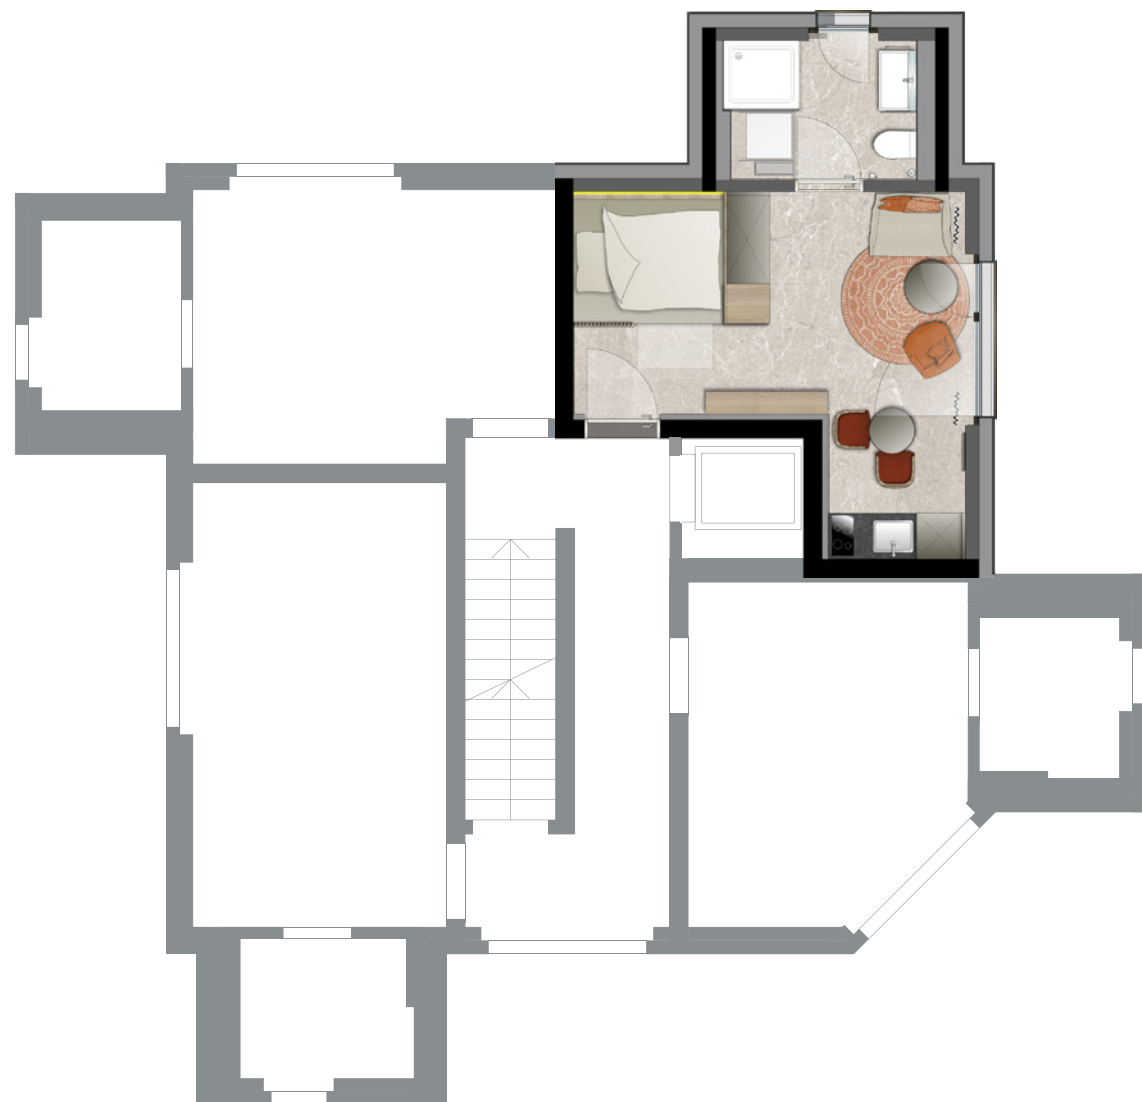

Tiny isch trendy

Ostfassade

Nordfassade

Haus A Studio 3.2

Geschoss: 3. OG

Zimmer: 1,5

Wohnfläche: 24 m²

Bruttomiete: CHF 1990.–

Masstab 1:100

Tiny isch trendy

Badezimmer Accessoires, Duvet, Kissen sowie die nötigen Bezüge dienen der Visualisierung und gehören nicht zur Wohnungsausstattung.

Masstab 1:50