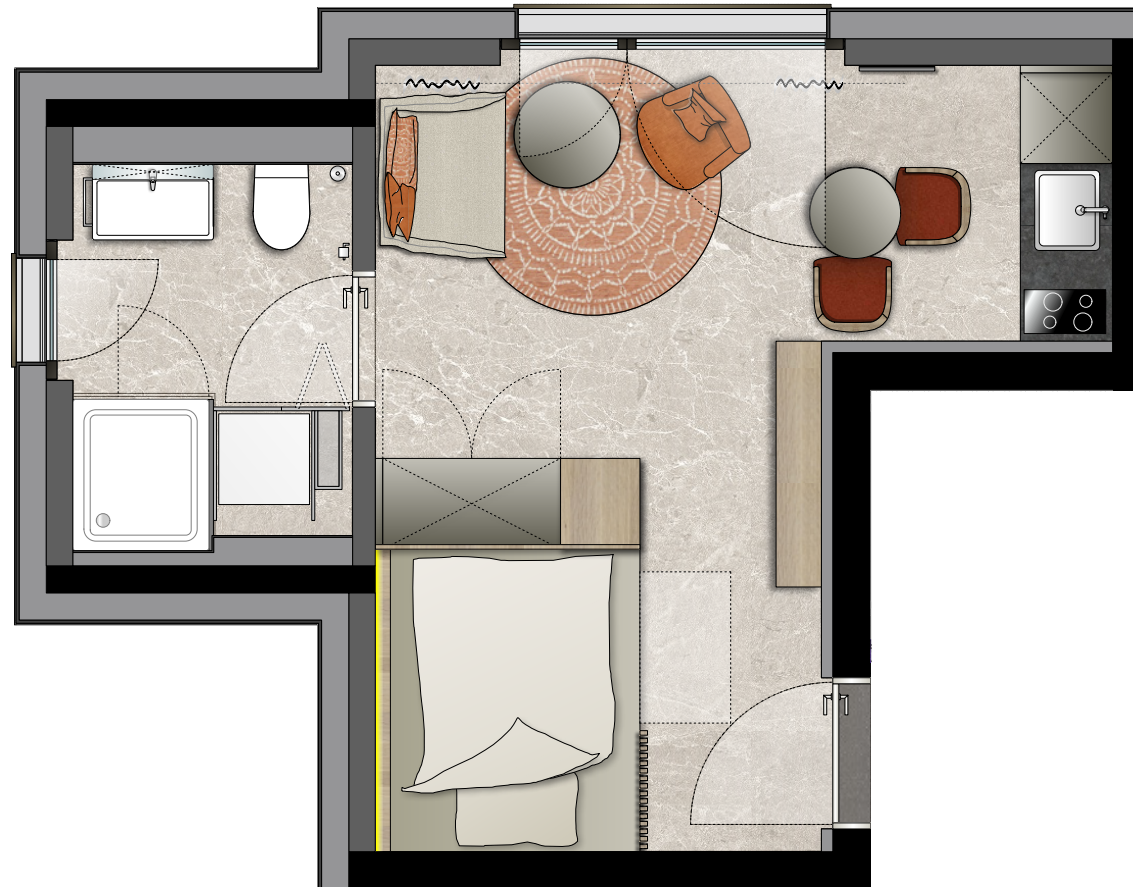

Tiny isch trendy

Ostfassade

Nordfassade

Haus A Studio 3.2

Geschoss: 3. OG

Zimmer: 1,5

Wohnfläche: 24 m²

Bruttomiete: CHF 1990.–

Masstab 1:100

Tiny isch trendy

Badezimmer Accessoires, Duvet, Kissen sowie die nötigen Bezüge dienen der Visualisierung und gehören nicht zur Wohnungsausstattung.

Masstab 1:50