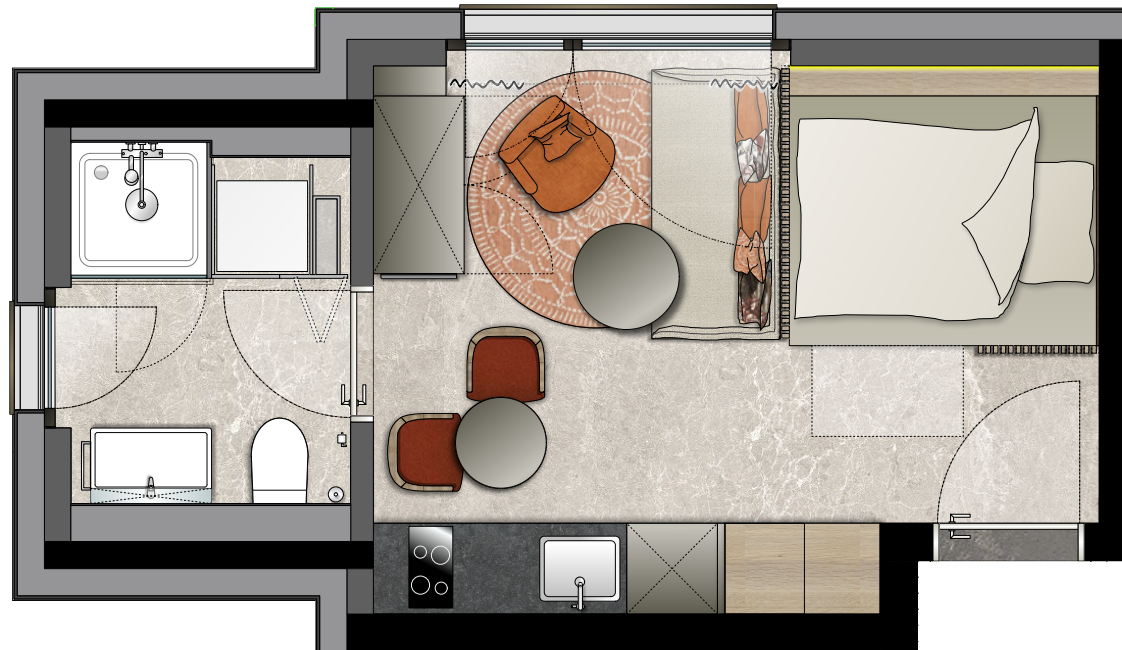

Tiny isch trendy

Nordfassade

Westfassade

Haus A Studio 3.1

Geschoss: 3.OG

Zimmer: 1,5

Wohnfläche: 21,5 m²

Bruttomiete: CHF 1920.–

Masstab 1:100

Tiny isch trendy

Badezimmer Accessoires, Duvet, Kissen sowie die nötigen Bezüge dienen der Visualisierung und gehören nicht zur Wohnungsausstattung.

Masstab 1:50

0 1 2 3 4 5m