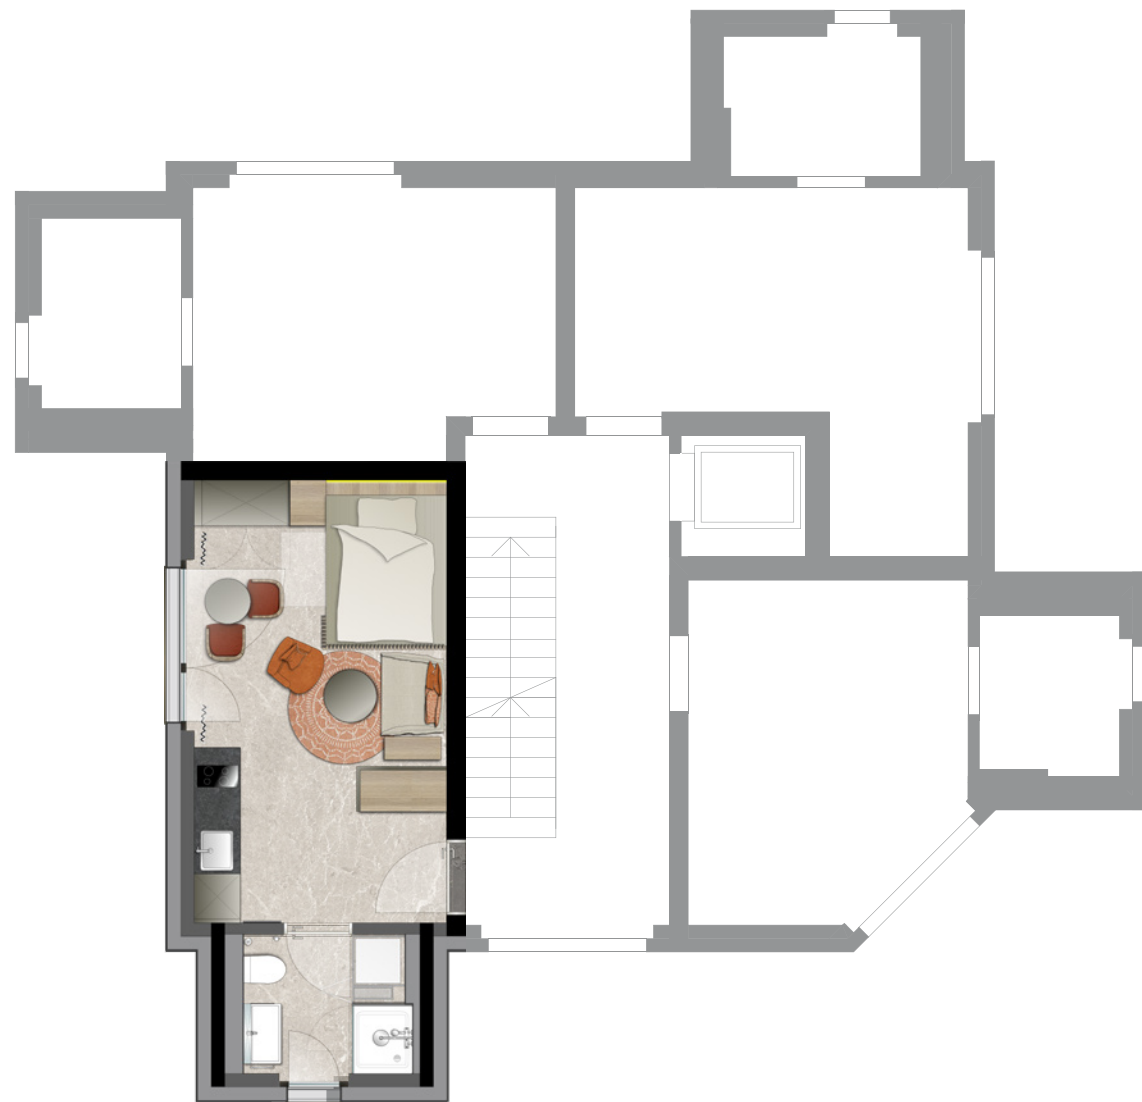

Tiny isch trendy

Westfassade

Südfassade

Haus A Studio 2.4

Geschoss: 2.OG

Zimmer: 1,5

Wohnfläche: 24,5 m²

Bruttomiete: CHF 1970.–

Masstab 1:100

Tiny isch trendy

Badezimmer Accessoires, Duvet, Kissen sowie die nötigen Bezüge dienen der Visualisierung und gehören nicht zur Wohnungsausstattung.

Masstab 1:50

0 1 2 3 4 5m