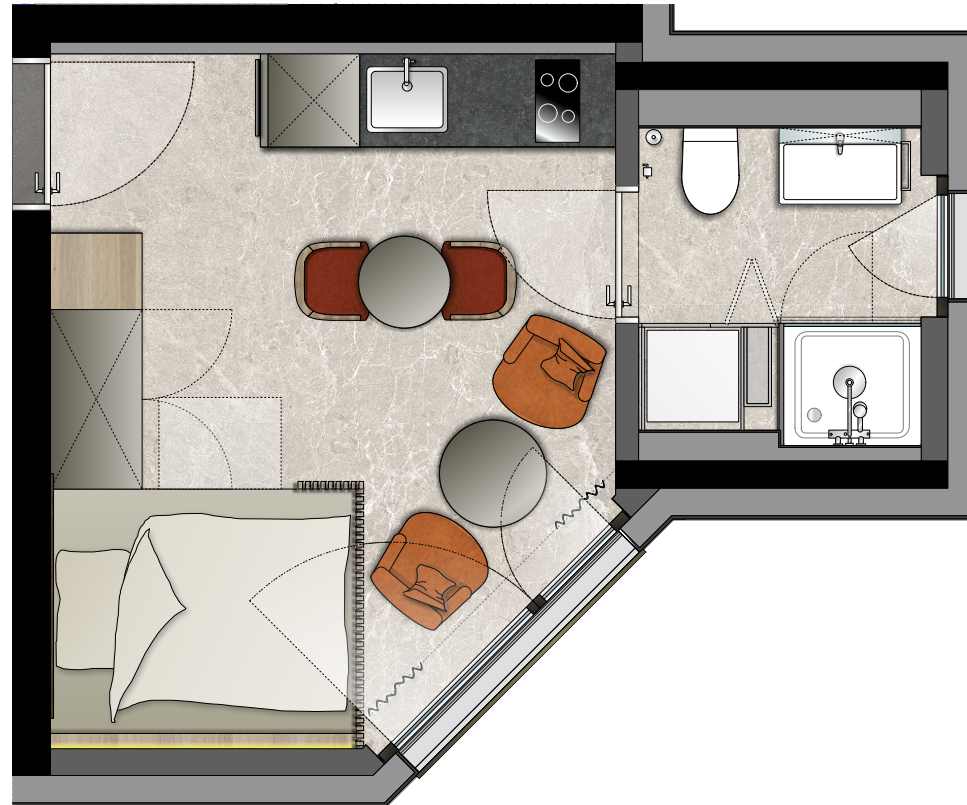

Tiny isch trendy

Südfassade

Ostfassade

Haus A Studio 2.3

Geschoss: 2.OG

Zimmer: 1,5

Wohnfläche: 20 m²

Bruttomiete: CHF 1820.–

Masstab 1:100

Tiny isch trendy

Badezimmer Accessoires, Duvet, Kissen sowie die nötigen Bezüge dienen der Visualisierung und gehören nicht zur Wohnungsausstattung.

Masstab 1:50

0 1 2 3 4 5m