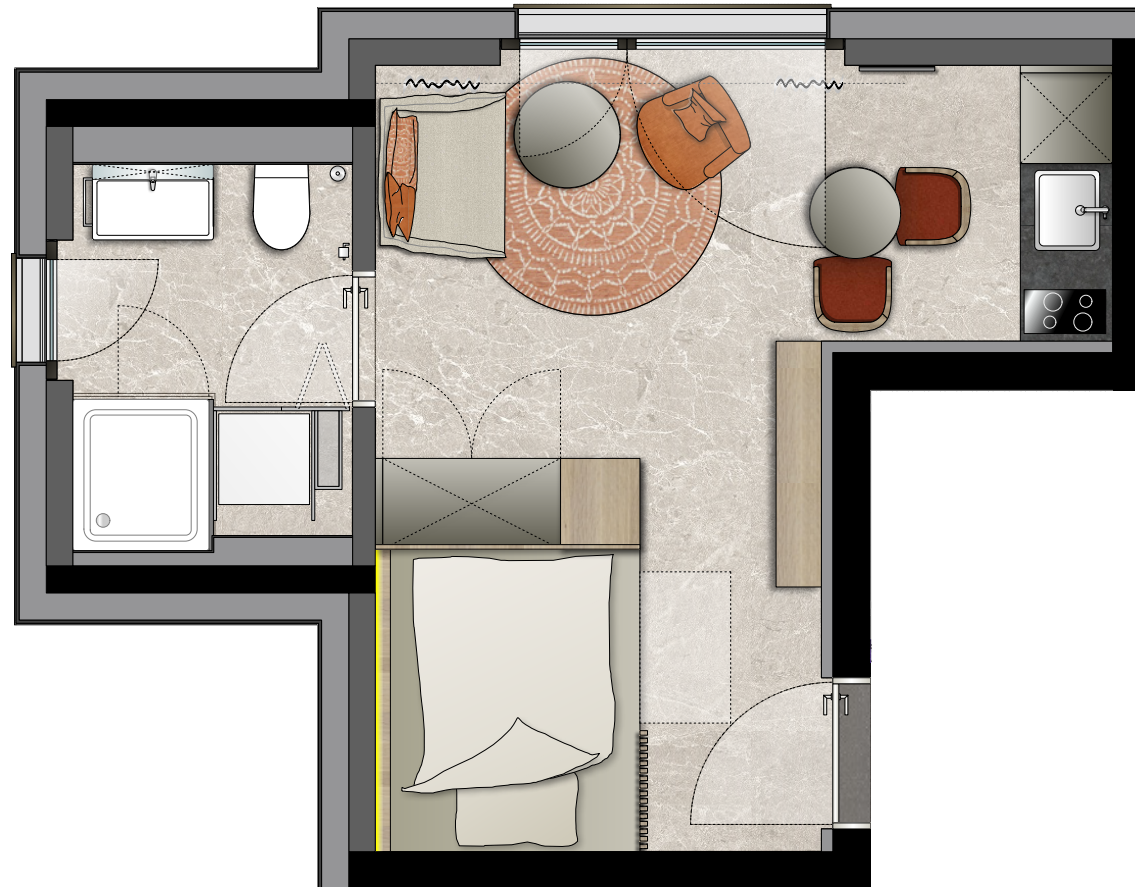

# Tiny isch trendy

Ostfassade

Nordfassade

## Haus A Studio 2.2

Geschoss: 2. OG

Zimmer: 1,5

Wohnfläche: 24 m<sup>2</sup>

Bruttomiete: CHF 1940.–

Masstab 1:100

# Tiny isch trendy

Badezimmer Accessoires, Duvet, Kissen sowie die nötigen Bezüge dienen der Visualisierung und gehören nicht zur Wohnungsausstattung.

Masstab 1:50

0 1 2 3 4 5m