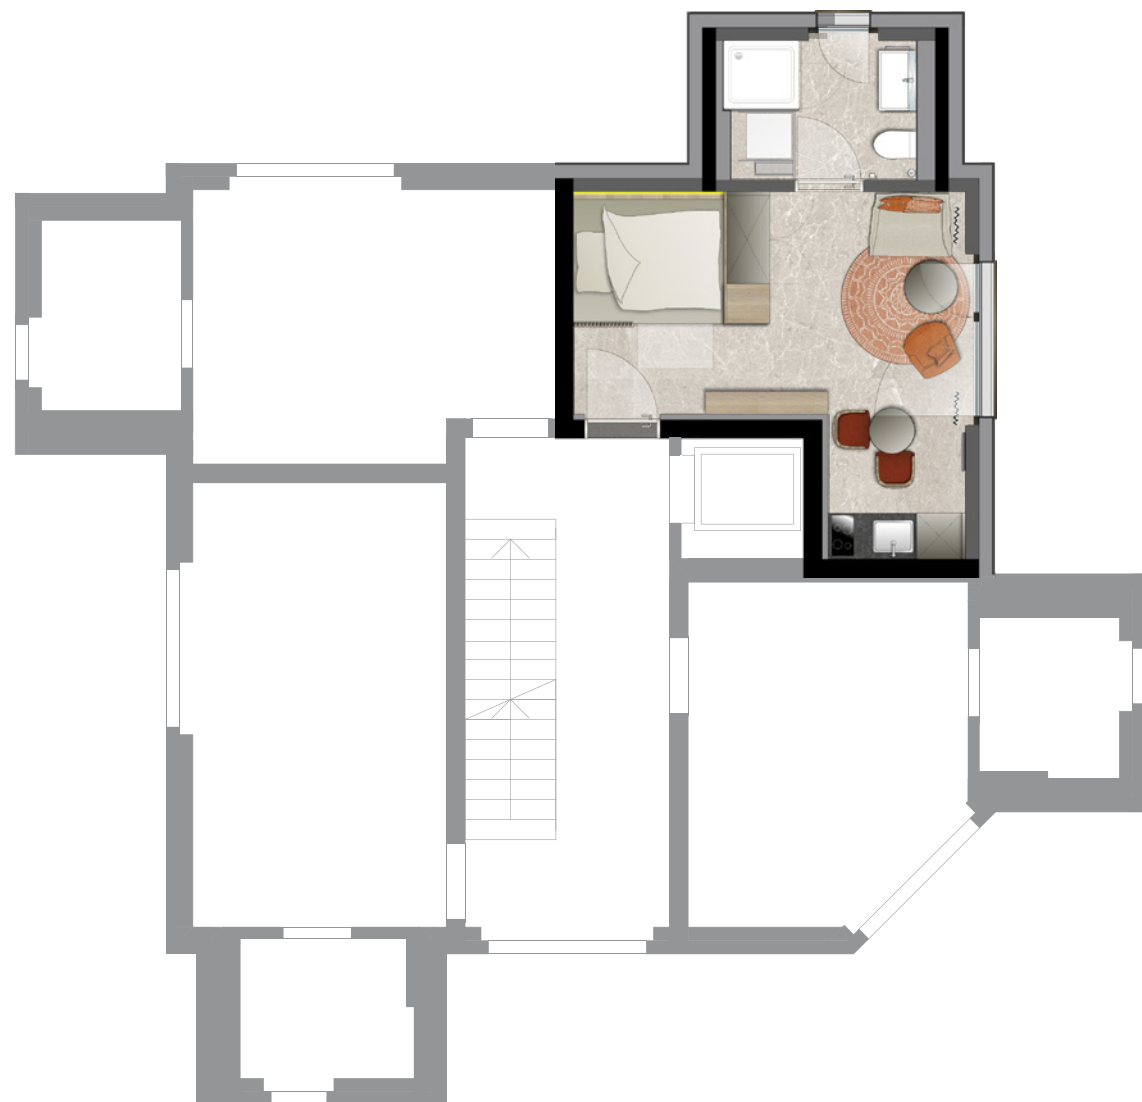

# Tiny isch trendy

Ostfassade

Nordfassade

## Haus A Studio 2.2

Geschoss: 2. OG

Zimmer: 1,5

Wohnfläche: 24 m<sup>2</sup>

Bruttomiete: CHF 1940.–

Masstab 1:100

# Tiny isch trendy

Badezimmer Accessoires, Duvet, Kissen sowie die nötigen Bezüge dienen der Visualisierung und gehören nicht zur Wohnungsausstattung.

Masstab 1:50

0 1 2 3 4 5m