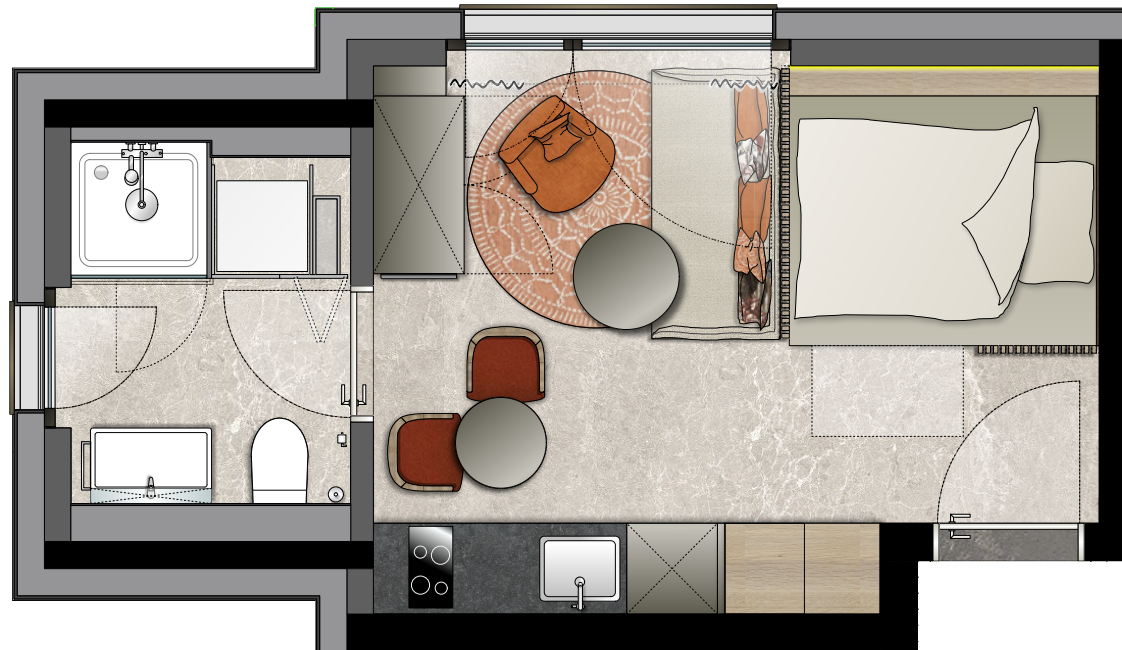

# Tiny isch trendy

Nordfassade

Westfassade

## Haus A Studio 2.1

Geschoss: 2.OG

Zimmer: 1,5

Wohnfläche: 21,5 m<sup>2</sup>

Bruttomiete: CHF 1870.–

Masstab 1:100

# Tiny isch trendy

Badezimmer Accessoires, Duvet, Kissen sowie die nötigen Bezüge dienen der Visualisierung und gehören nicht zur Wohnungsausstattung.

Masstab 1:50

0 1 2 3 4 5m