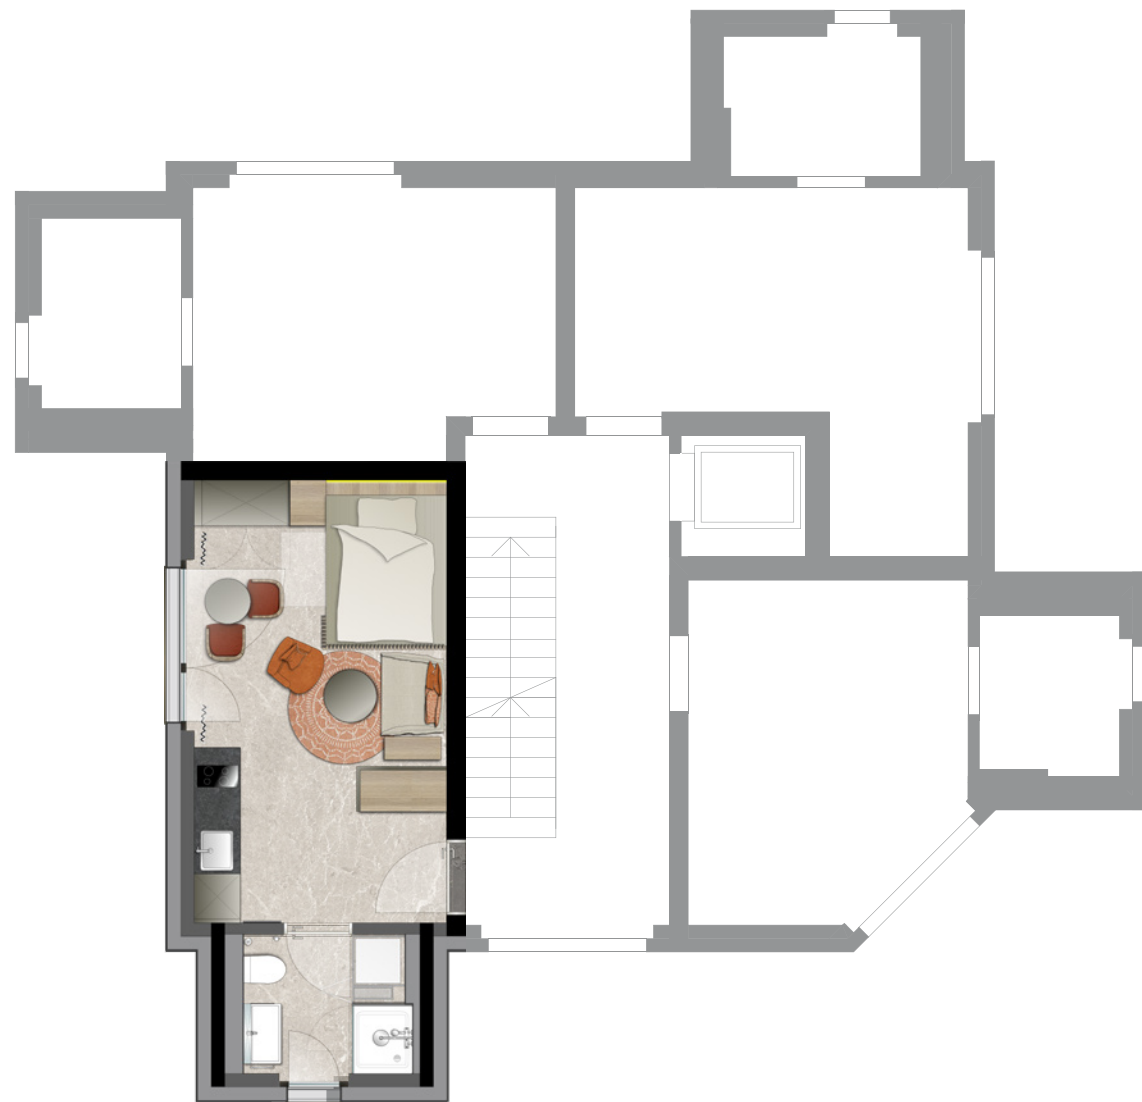

Tiny isch trendy

Westfassade

Südfassade

Haus A Studio 1.4

Geschoss: 1.OG

Zimmer: 1,5

Wohnfläche: 24,5 m²

Bruttomiete: CHF 1920.–

Masstab 1:100

Tiny isch trendy

Badezimmer Accessoires, Duvet, Kissen sowie die nötigen Bezüge dienen der Visualisierung und gehören nicht zur Wohnungsausstattung.

Masstab 1:50