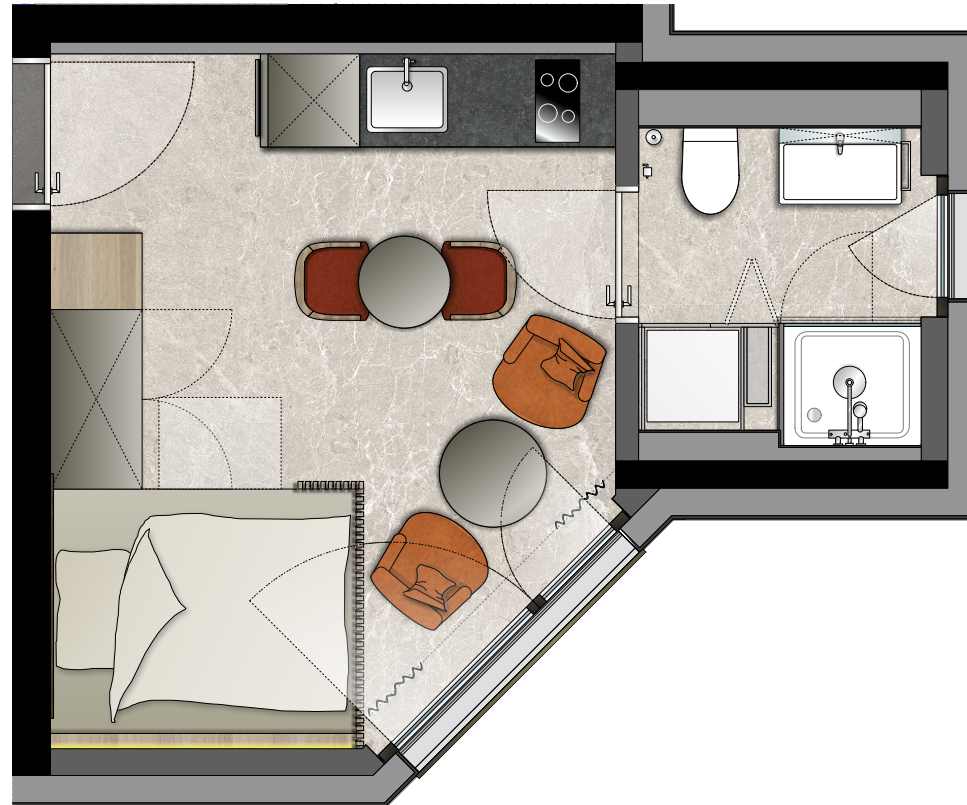

Tiny isch trendy

Südfassade

Ostfassade

Haus A Studio 1.3

Geschoss: 1.OG

Zimmer: 1,5

Wohnfläche: 20 m²

Bruttomiete: CHF 1770.–

Masstab 1:100

Tiny isch trendy

Badezimmer Accessoires, Duvet, Kissen sowie die nötigen Bezüge dienen der Visualisierung und gehören nicht zur Wohnungsausstattung.

Masstab 1:50

0 1 2 3 4 5m