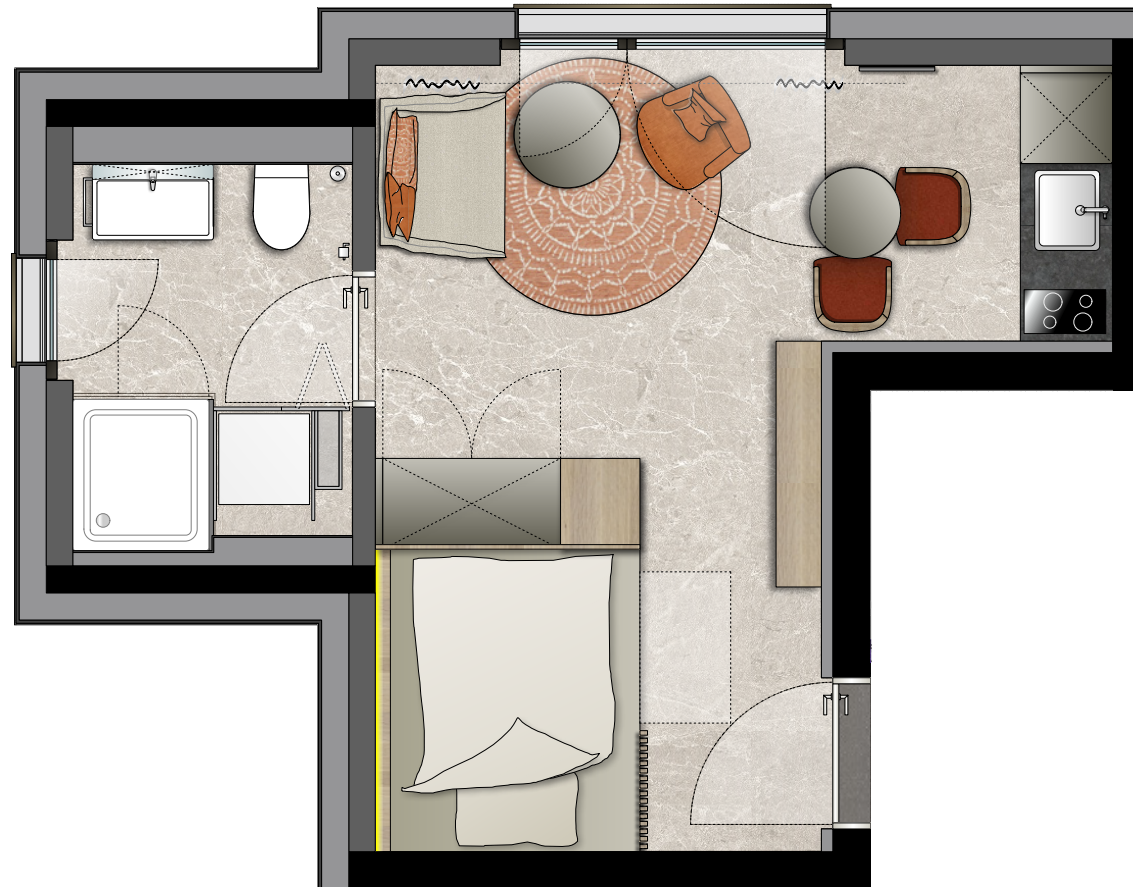

Tiny isch trendy

Ostfassade

Nordfassade

Haus A Studio 1.2

Geschoss: 1.OG

Zimmer: 1,5

Wohnfläche: 24 m²

Bruttomiete: CHF 1890.–

Masstab 1:100

Tiny isch trendy

Badezimmer Accessoires, Duvet, Kissen sowie die nötigen Bezüge dienen der Visualisierung und gehören nicht zur Wohnungsausstattung.

Masstab 1:50