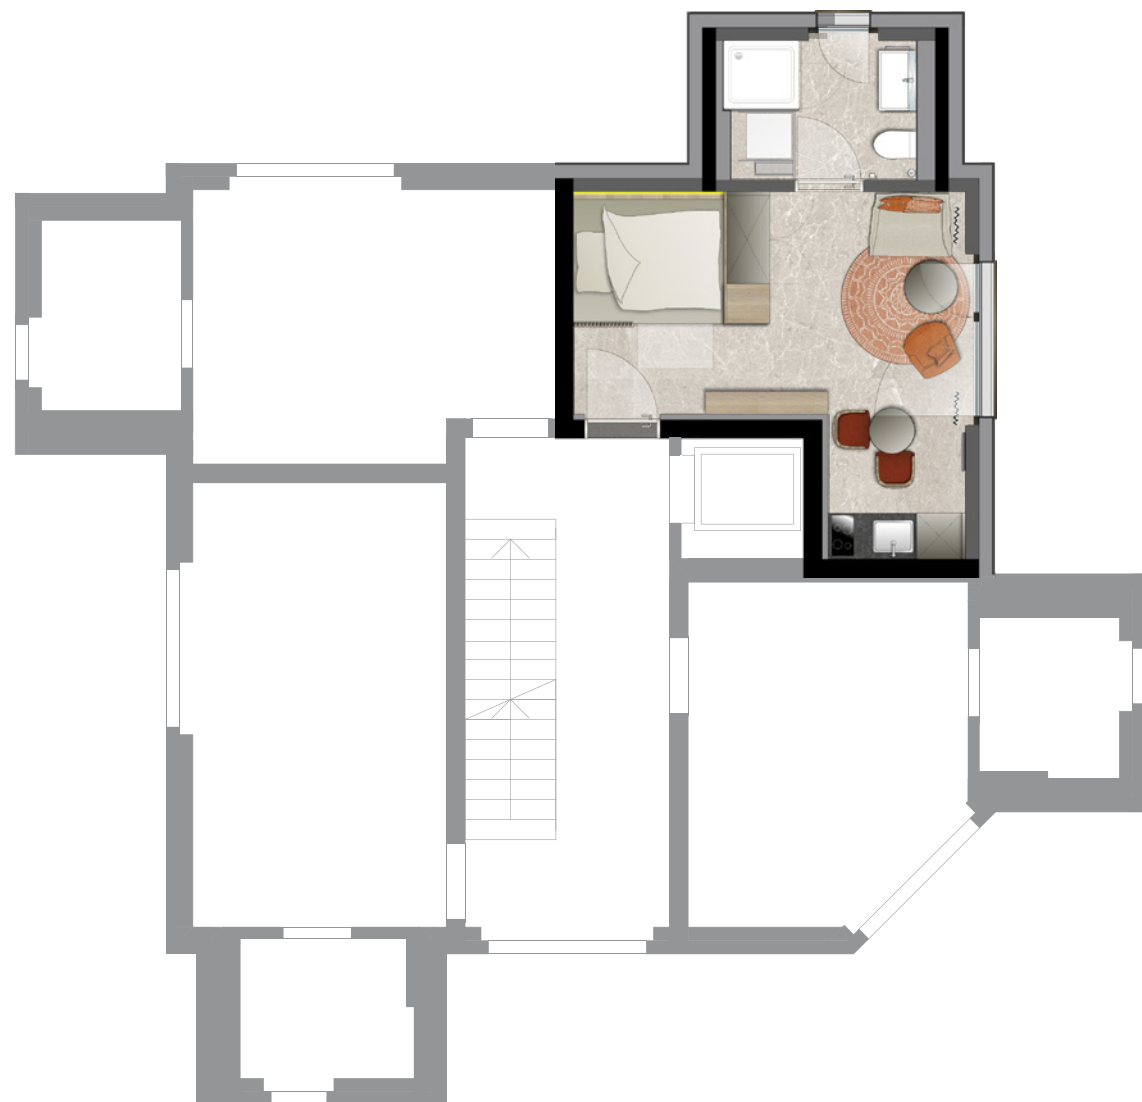

Tiny isch trendy

Ostfassade

Nordfassade

Haus A Studio 1.2

Geschoss: 1.OG

Zimmer: 1,5

Wohnfläche: 24 m²

Bruttomiete: CHF 1890.–

Masstab 1:100

Tiny isch trendy

Badezimmer Accessoires, Duvet, Kissen sowie die nötigen Bezüge dienen der Visualisierung und gehören nicht zur Wohnungsausstattung.

Masstab 1:50