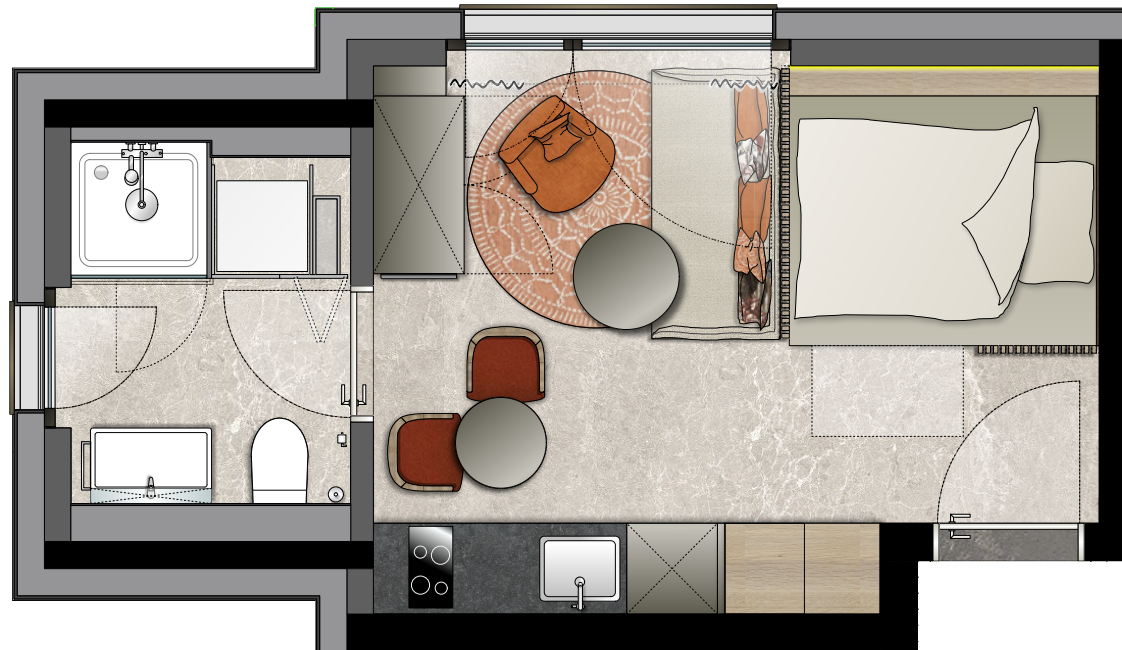

Tiny isch trendy

Nordfassade

Westfassade

Haus A Studio 1.1

Geschoss: 1. OG

Zimmer: 1,5

Wohnfläche: 21,5 m²

Bruttomiete: CHF 1820.–

Masstab 1:100

Tiny isch trendy

Badezimmer Accessoires, Duvet, Kissen sowie die nötigen Bezüge dienen der Visualisierung und gehören nicht zur Wohnungsausstattung.

Masstab 1:50

0 1 2 3 4 5m