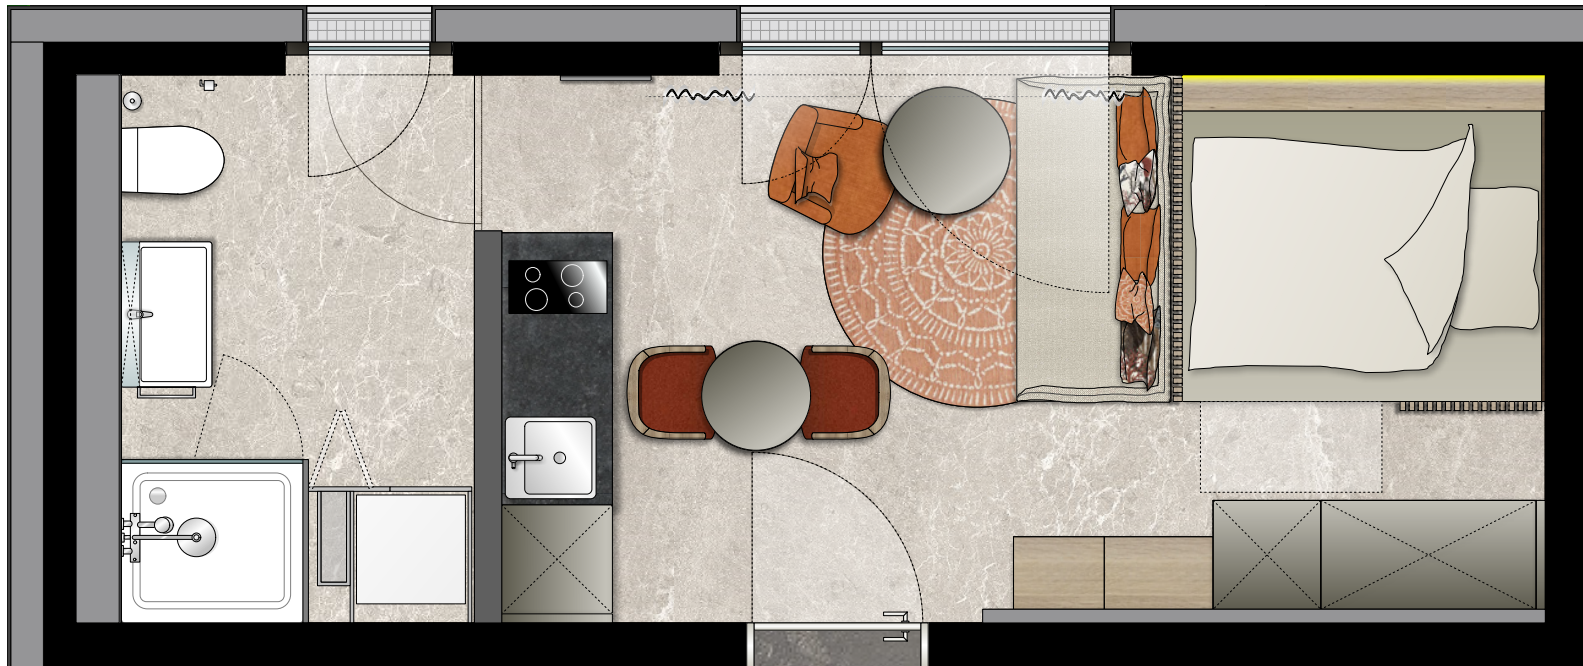

# Tiny isch trendy

Nordfassade

Westfassade

## Haus A Studio 0.3

Geschoss: EG

Zimmer: 1,5

Wohnfläche: 23,5 m<sup>2</sup>

Bruttomiete: CHF 1830.–

Massstab 1:100

# Tiny isch trendy

Badezimmer Accessoires, Duvet, Kissen sowie die nötigen Bezüge dienen der Visualisierung und gehören nicht zur Wohnungsausstattung.

Masstab 1:50

0 1 2 3 4 5m