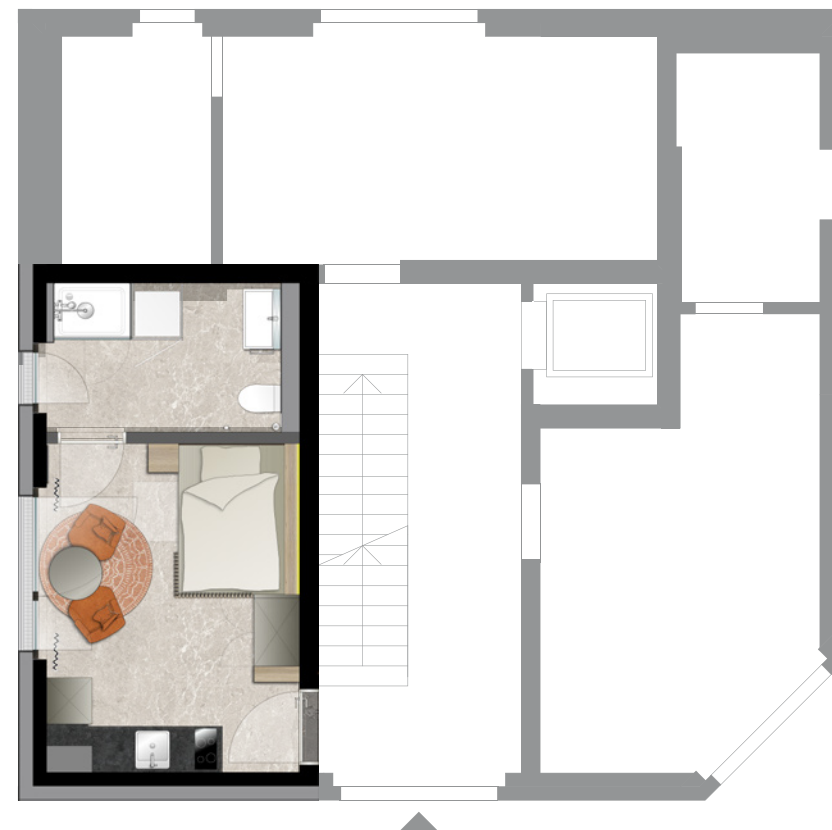

Tiny isch trendy

Westfassade

Südfassade

Haus A Studio 0.1

Geschoss: EG

Zimmer: 1,5

Wohnfläche: 21 m²

Bruttomiete: CHF 1780.–

Masstab 1:100

Tiny isch trendy

Badezimmer Accessoires, Duvet, Kissen sowie die nötigen Bezüge dienen der Visualisierung und gehören nicht zur Wohnungsausstattung.

Masstab 1:50

0 1 2 3 4 5m