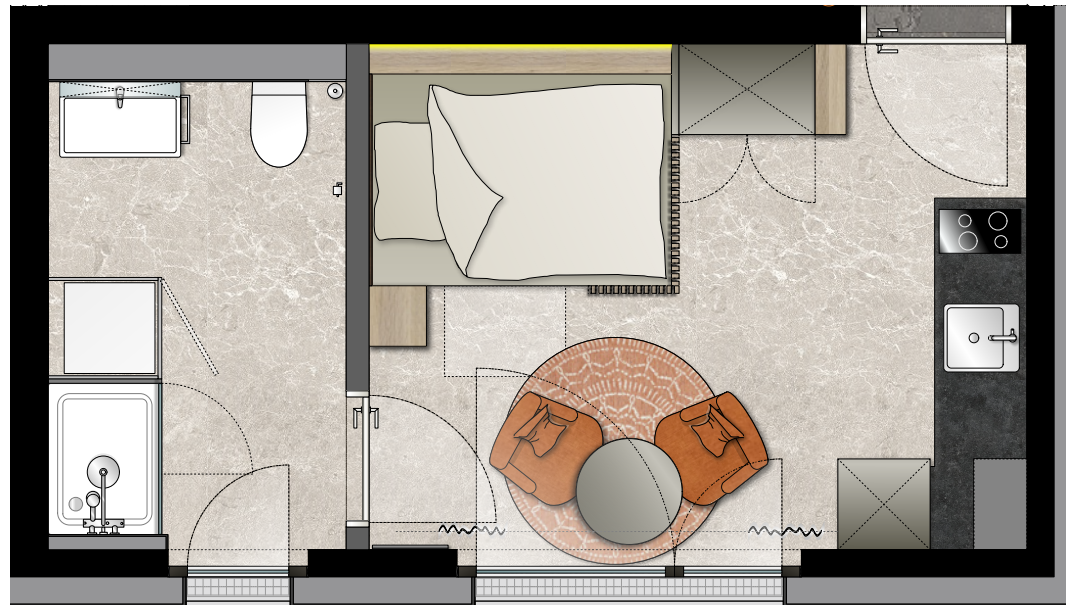

Tiny isch trendy

Westfassade

Südfassade

Haus A Studio 0.1

Geschoss: EG

Zimmer: 1,5

Wohnfläche: 21 m²

Bruttomiete: CHF 1780.–

Masstab 1:100

Tiny isch trendy

Badezimmer Accessoires, Duvet, Kissen sowie die nötigen Bezüge dienen der Visualisierung und gehören nicht zur Wohnungsausstattung.

Masstab 1:50

0 1 2 3 4 5m